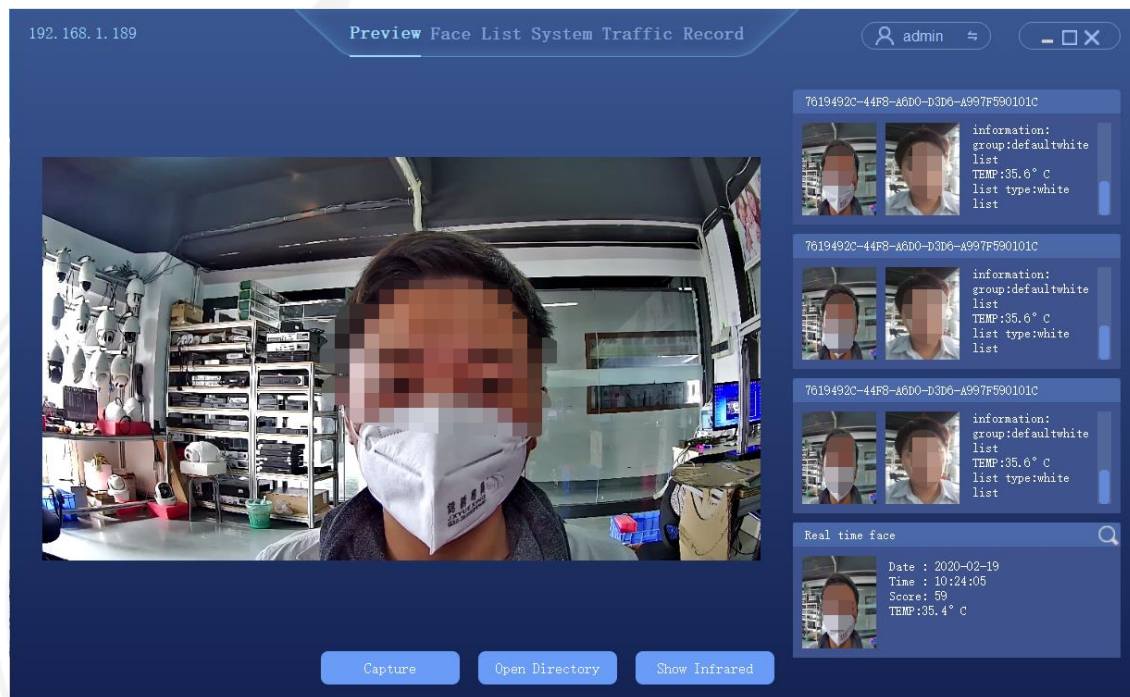

Nástroje na správu zariadení vo verzii PC

Jedno zariadenie môže uložiť 10 000 záznamov.

Všetci zamestnanci odovzdávajú záznamy ako informácie o teplote, informácie o totožnosti, rýchle zistenie teplotných abnormalít - súhrnná správa.

Náhľad HD obrazu v reálnom čase, informácie o identite, snímka scény/identifikácia.

Zobrazenie informácií o teplote (upozornenie na prekročenie teploty).

192.168.1.189 Preview Face List System Traffic Record admin

No	Picture	Template	Time	Similarity	In Out Type	Auth Traffic	ID	Name
171			2020-02-19 10:25:48	75	Normal	authorized	7619492C-44F8-A6D0-D3D6-A997F590101C	
172			2020-02-19 10:25:49	74	Normal	authorized	7619492C-44F8-A6D0-D3D6-A997F590101C	
173			2020-02-19 10:25:49	75	Normal	authorized	7619492C-44F8-A6D0-D3D6-A997F590101C	
174			2020-02-19 10:25:49	80	Normal	authorized	7619492C-44F8-A6D0-D3D6-A997F590101C	

Total 177 Page No 18/18

18 Export Return