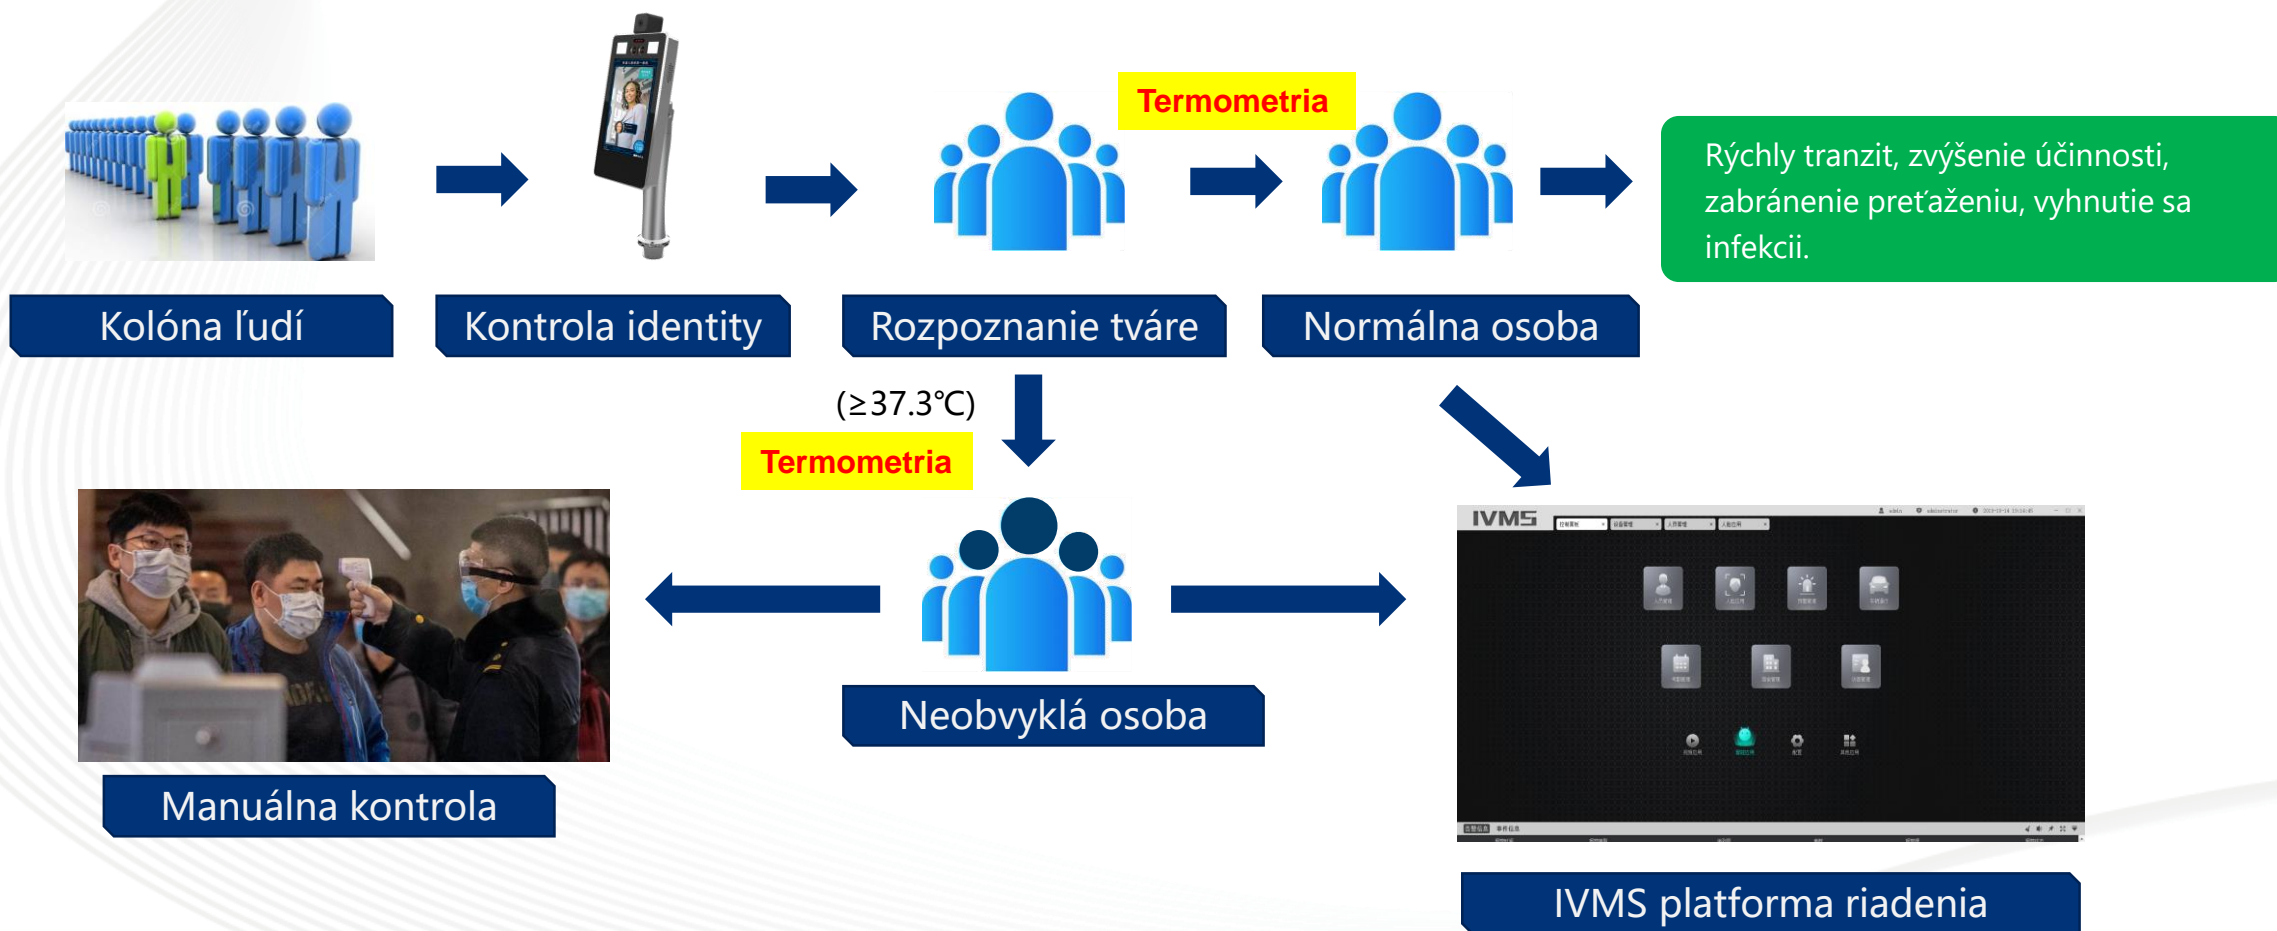

Použitie 3: Termometria rozpoznávania tváre a dochádzka

Odporúčany scenár: **Záznam pre termometriu a dochádzku** (napr. malé firmy, školy, nemocnice, atď.)

Automaticky **ukladá** všetkých okoloidúcich podľa **času** / **tváre** / **ID** / **teploty**.
Formulár správy o štatistike dochádzky personálu sa vyhotovuje v IVMS.