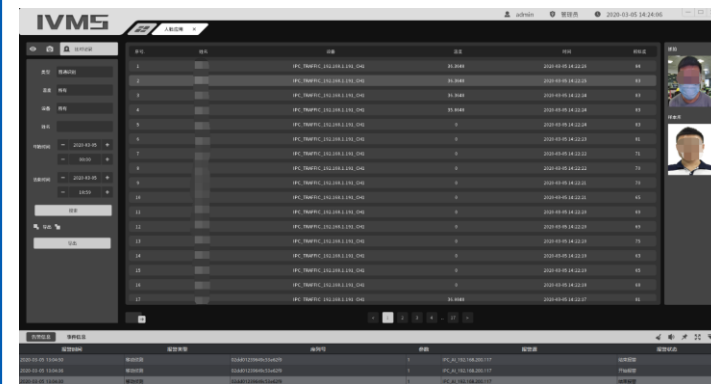

Vyhľadavanie rozpoznávacích údajov