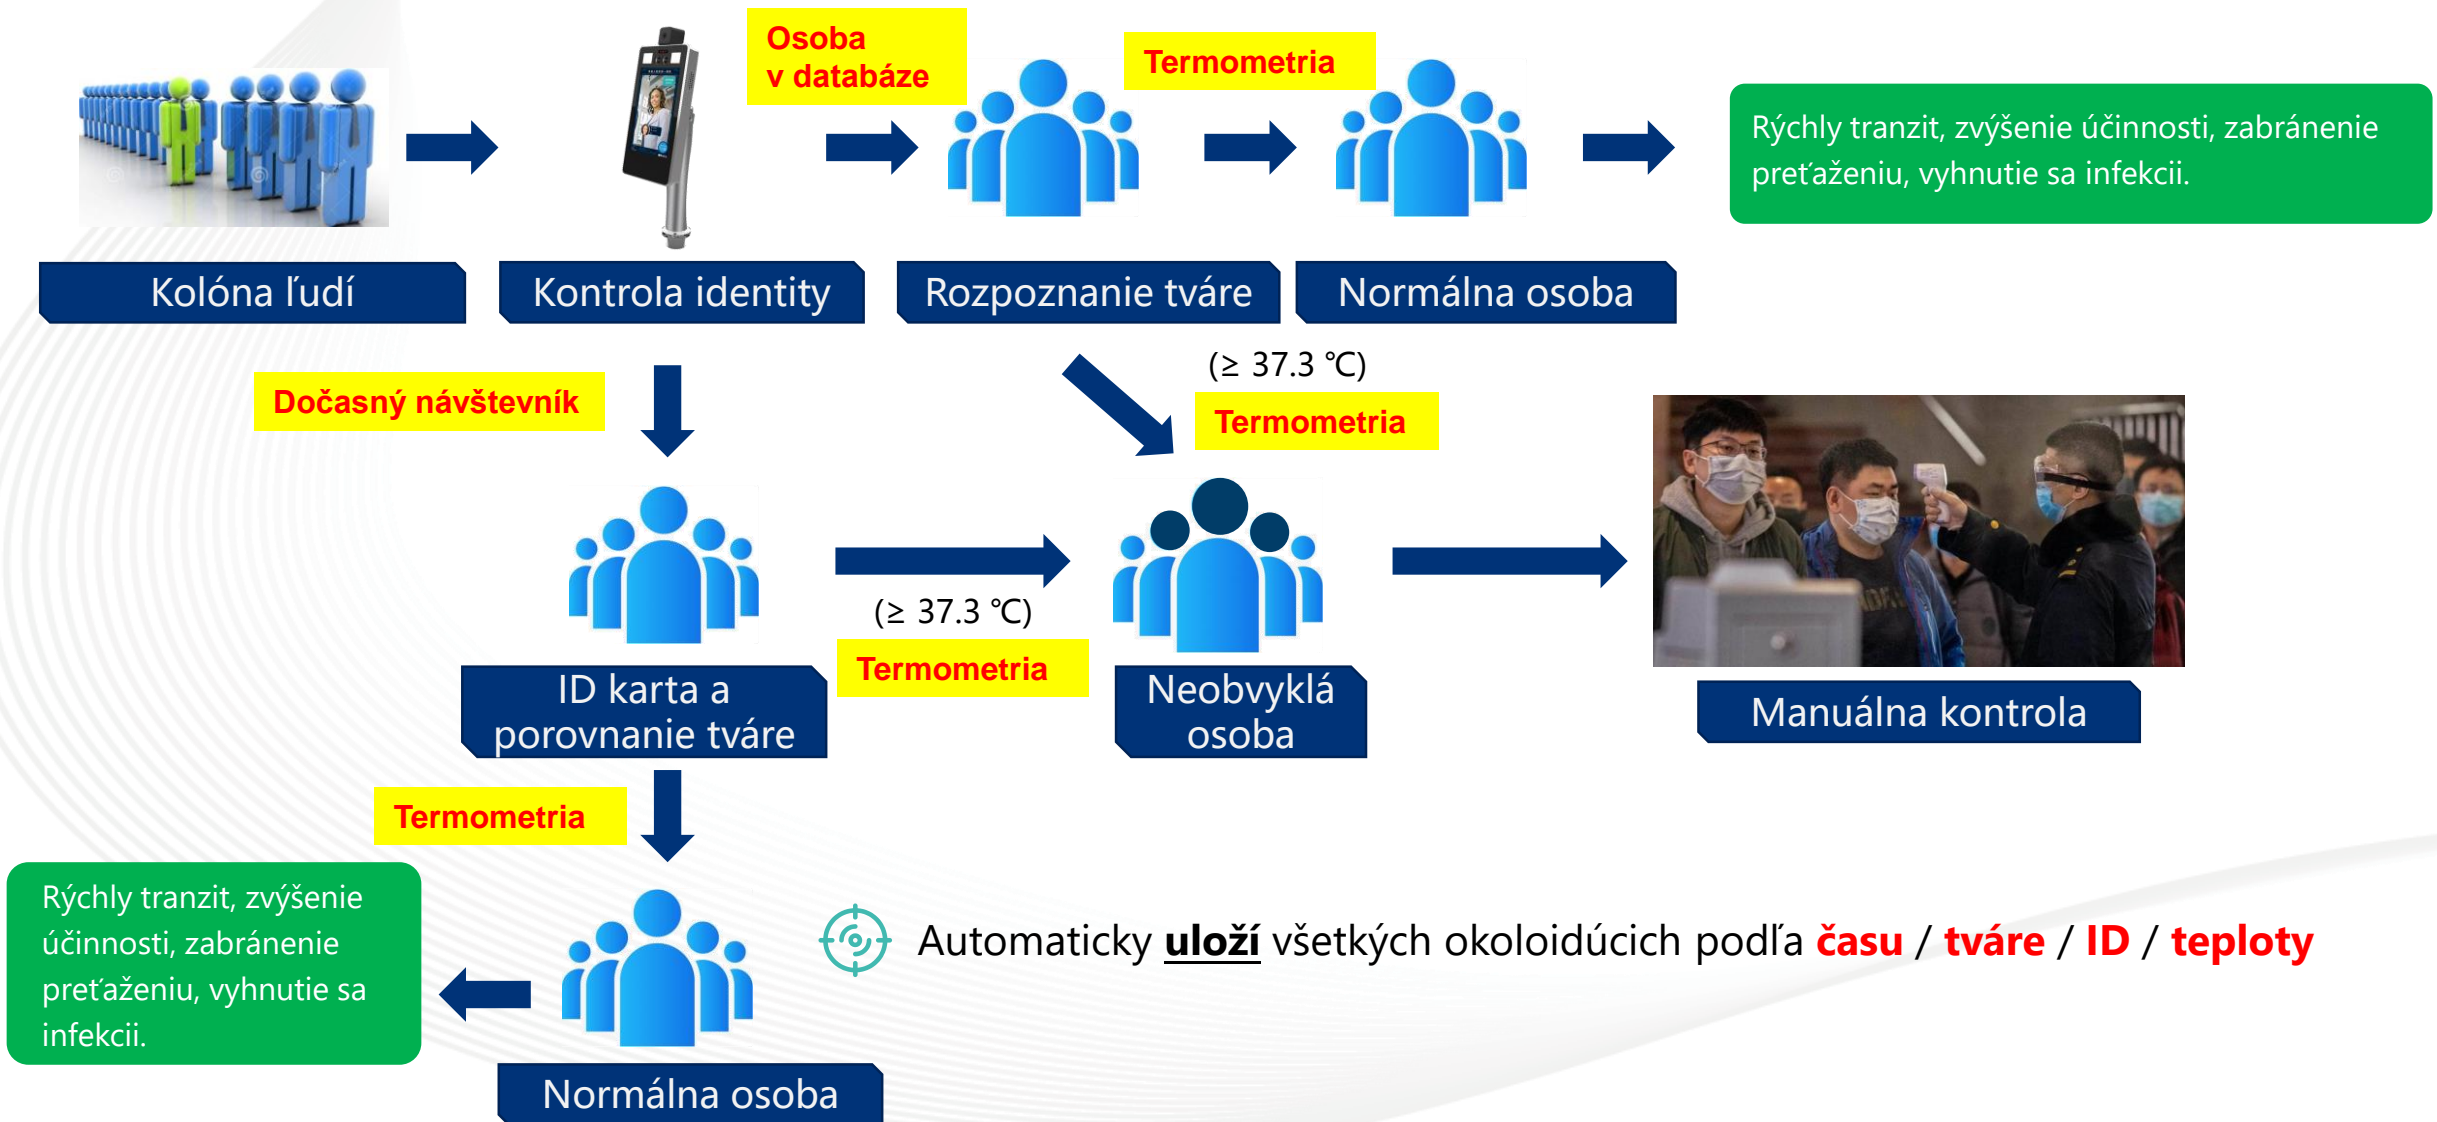

PC Web

Aplikácie

Vhodné pre stálych zamestnancov, ktorí potrebujú robiť štatistiku dochádzky pre komunity, byty, školy, malé a stredné podniky, atď. Systém by mal byť inštalovaný do vnútorného prostredia alebo do vonkajšieho prostredia pod prístreškom.

Hodnota

1. Rýchle umiestnenie: podlahová inštalácia, elektrická skrinka, off-line testovanie,
2. Metódy viacnásobnej kontroly: termometria, rozpoznávanie + termometria, kontrola osôb - termometria,
3. Bez kontaktu: do 40 cm,
4. Zaznamenávanie: jedno zariadenie môže uložiť 10K záznamov,
5. Viazanie informácií: snímka tváre + zaznamenávanie informácií o teplote v reálnom čase,
6. Podpora riadenia dochádzky zamestnancov, flexibilné usporiadanie smeny, automaticky generovaná správa o dochádzke.

Odporúčany scenár: **Otvorené scény bez prísnych kontrol totožnosti** (napr. supermarket, nákupné centrá, parky, atď.)

Použitie 2: Overenie totožnosti, základná termometria

Odporúčany scenár: **Prístupové miesta vyžadujúce prísnu kontrolu identity** (napr. skupiny, kancelárske budovy, stanice atď.)