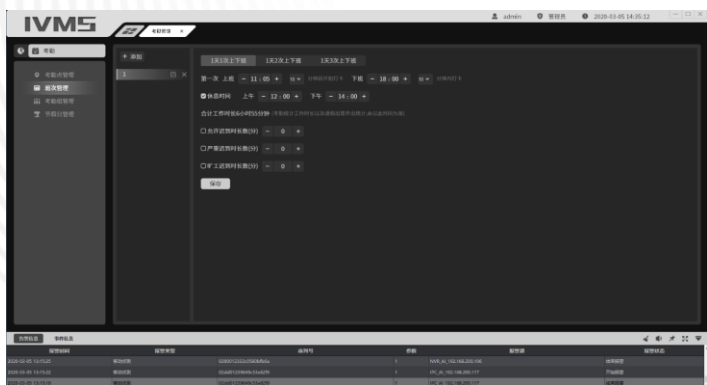

IVMS Platforma riadenia

Inteligentná funkcia

Náhľad údajov tváre

Vyhľadavanie rozpoznávacích údajov

Správa divízie dochádzky

Správa dochádzkovej skupiny

Správa databázy

KVANT spol. s r.o.