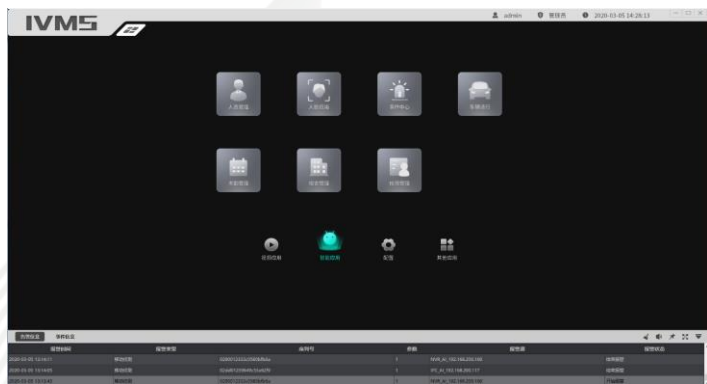

IVMS Platforma riadenia

Inteligentná funkcia