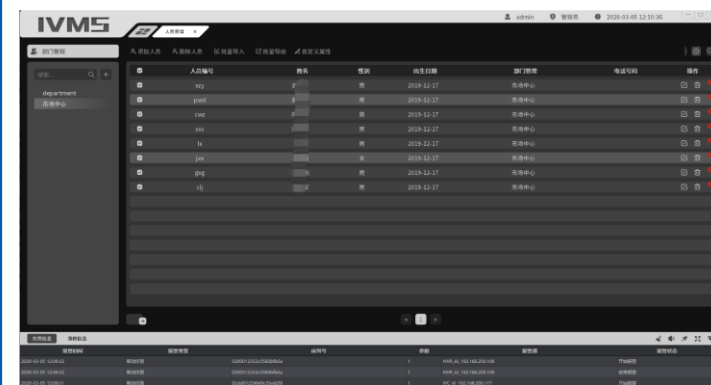

IVMS Platforma riadenia

Inteligentná funkcia

Náhľad údajov tváre

Vyhľadavanie rozpoznávacích údajov

Správa divízie dochádzky

Správa dochádzkovej skupiny

Správa databázy

KVANT spol. s r.o.