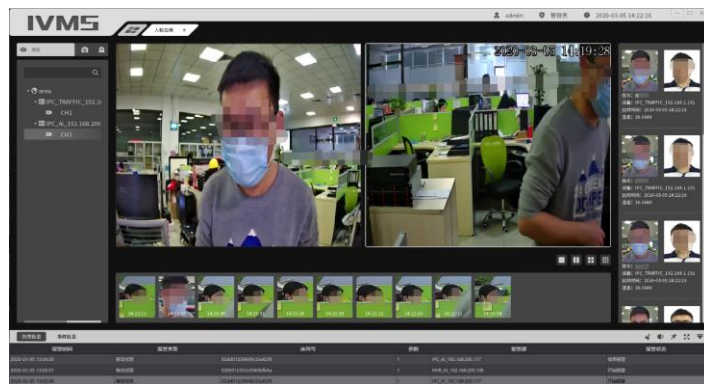

Náhľad údajov tváre