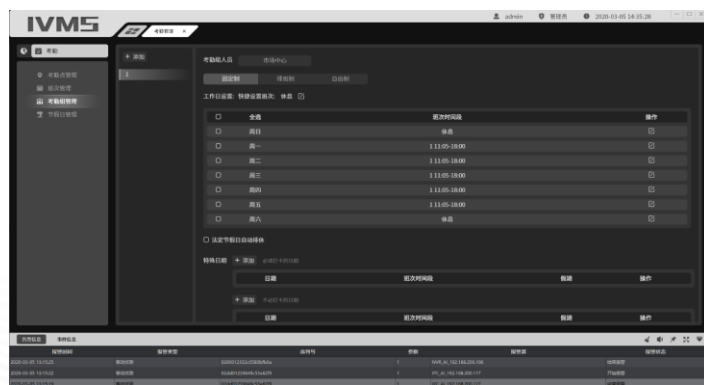

IVMS Platforma riadenia

Inteligentná funkcia

Náhľad údajov tváre

Vyhľadavanie rozpoznávacích údajov

Správa divízie dochádzky

Správa dochádzkovej skupiny

Správa databázy

KVANT spol. s r.o.