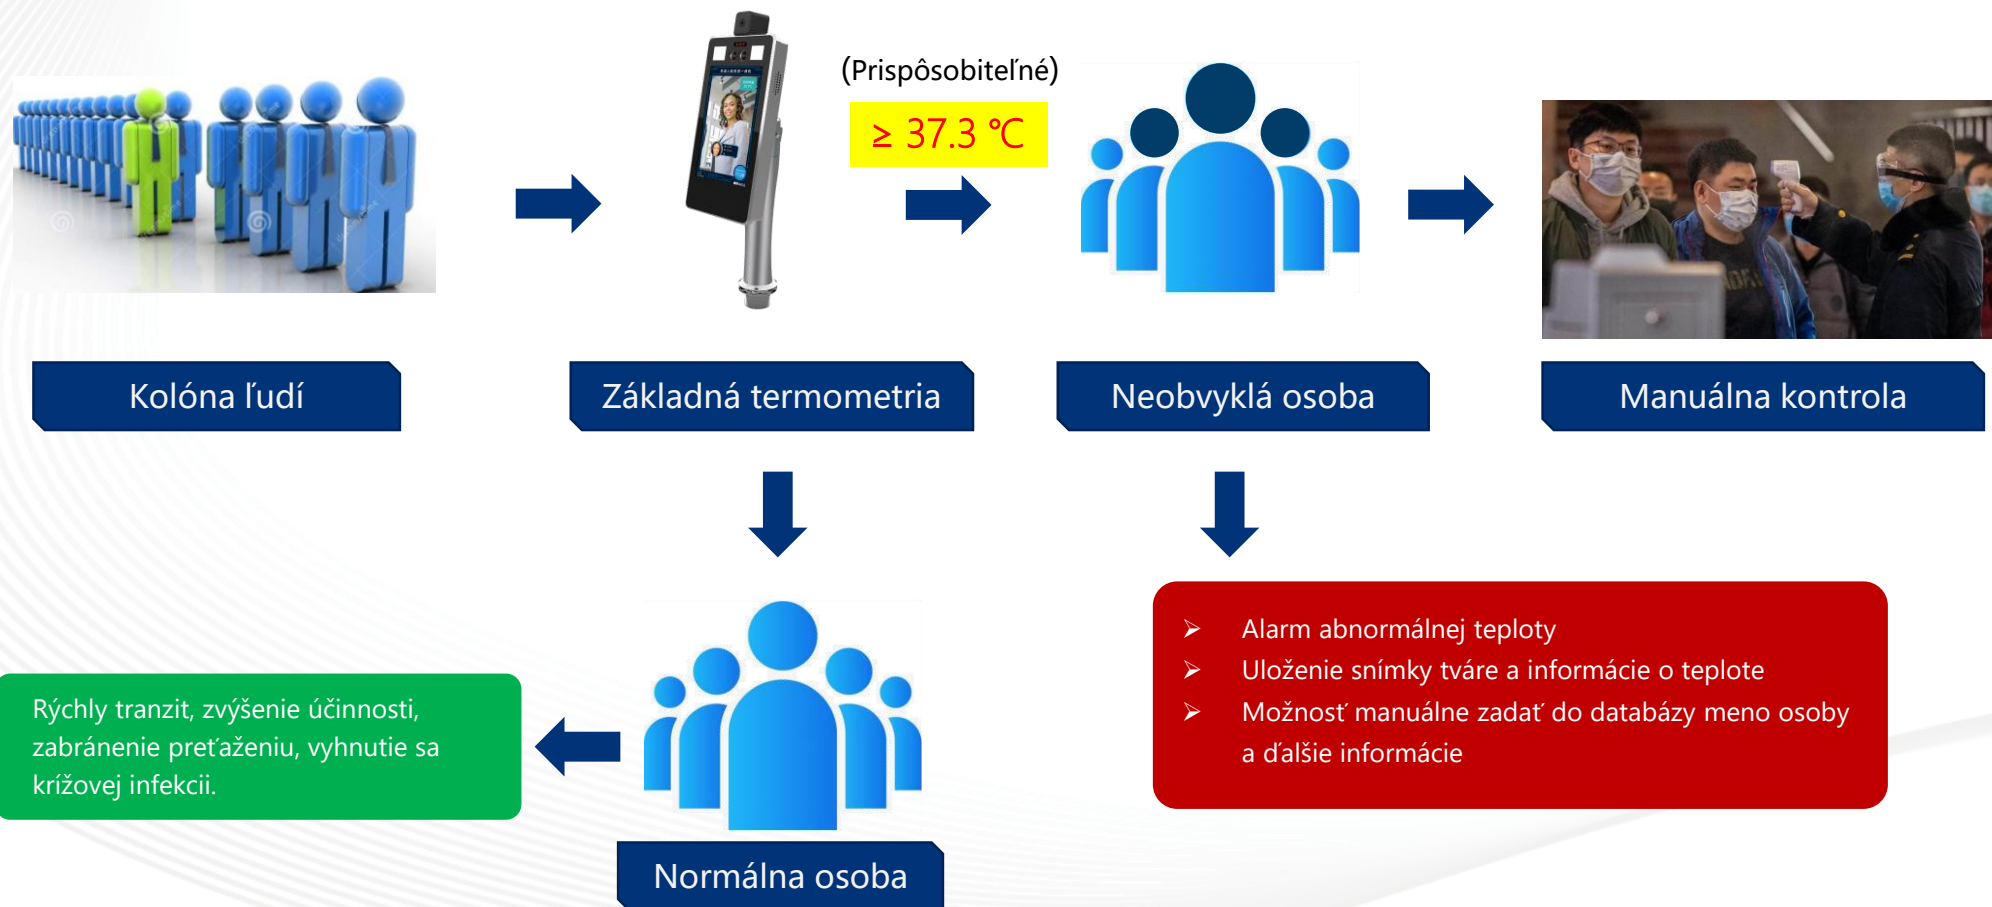

Odporúčany scenár: **Otvorené scény bez prísnych kontrol totožnosti** (napr. supermarket, nákupné centrá, parky, atď.)