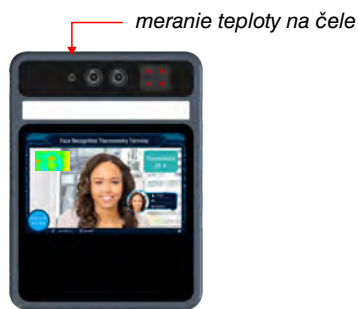

ROZPOZNÁVANIE TVÁRE, MERANIE TEPLoty OSÔB A RIEŠENIE DOCHÁDZKOVÉHO SYSTÉMU

FaceScan & WristScan

Bezkontaktné, bezpečné

Citlivá detekcia, rýchla premávka

Flexibilná kontrola, kompletne dáta

System určený na bezkontaktné rozpoznávanie tváre osôb a meranie telesnej teploty na základe termometrie v reálnom čase s vysokou presnosťou $\pm 0,5^{\circ}\text{C}$.

Obsahuje podporu riadenia dochádzky zamestnancov, preto je vhodný na inštaláciu do podnikov, škôl, nemocníc a iných vnútorných priestorov.

Produkty

KV7FT1A 7" rozpoznávací terminál tváre na meranie teploty čela

- Rozsah termometrie: 34°C-42°C
- Presnosť: ±0.5°C
- Čas termometrie: ≤1s
- Vzďialenosť: 30-45cm
- Displej teploty v reálnom čase, alarm vysokej teploty
- Rozpoznanie tváre + záznamy teploty môžu byť kontrolované
- Podpora preukazu totožnosti cudzinca s identifikačnou kartou
- 4G / WIFI / GPS - *voliteľné*
- ID / IC čítačka kariet - *voliteľné*

KV5FT4A 5" rozpoznávací terminál tváre na meranie teploty čela

- Rozsah termometrie: 34°C-42°C
- Presnosť: ±0.5°C
- Čas termometrie: ≤1s
- Vzďialenosť: 25-45cm
- Displej teploty v reálnom čase, alarm vysokej teploty
- Rozpoznanie tváre + záznamy teploty môžu byť kontrolované
- Podpora preukazu totožnosti cudzinca s identifikačnou kartou
- WIFI
- ID / IC čítačka kariet - *voliteľné*