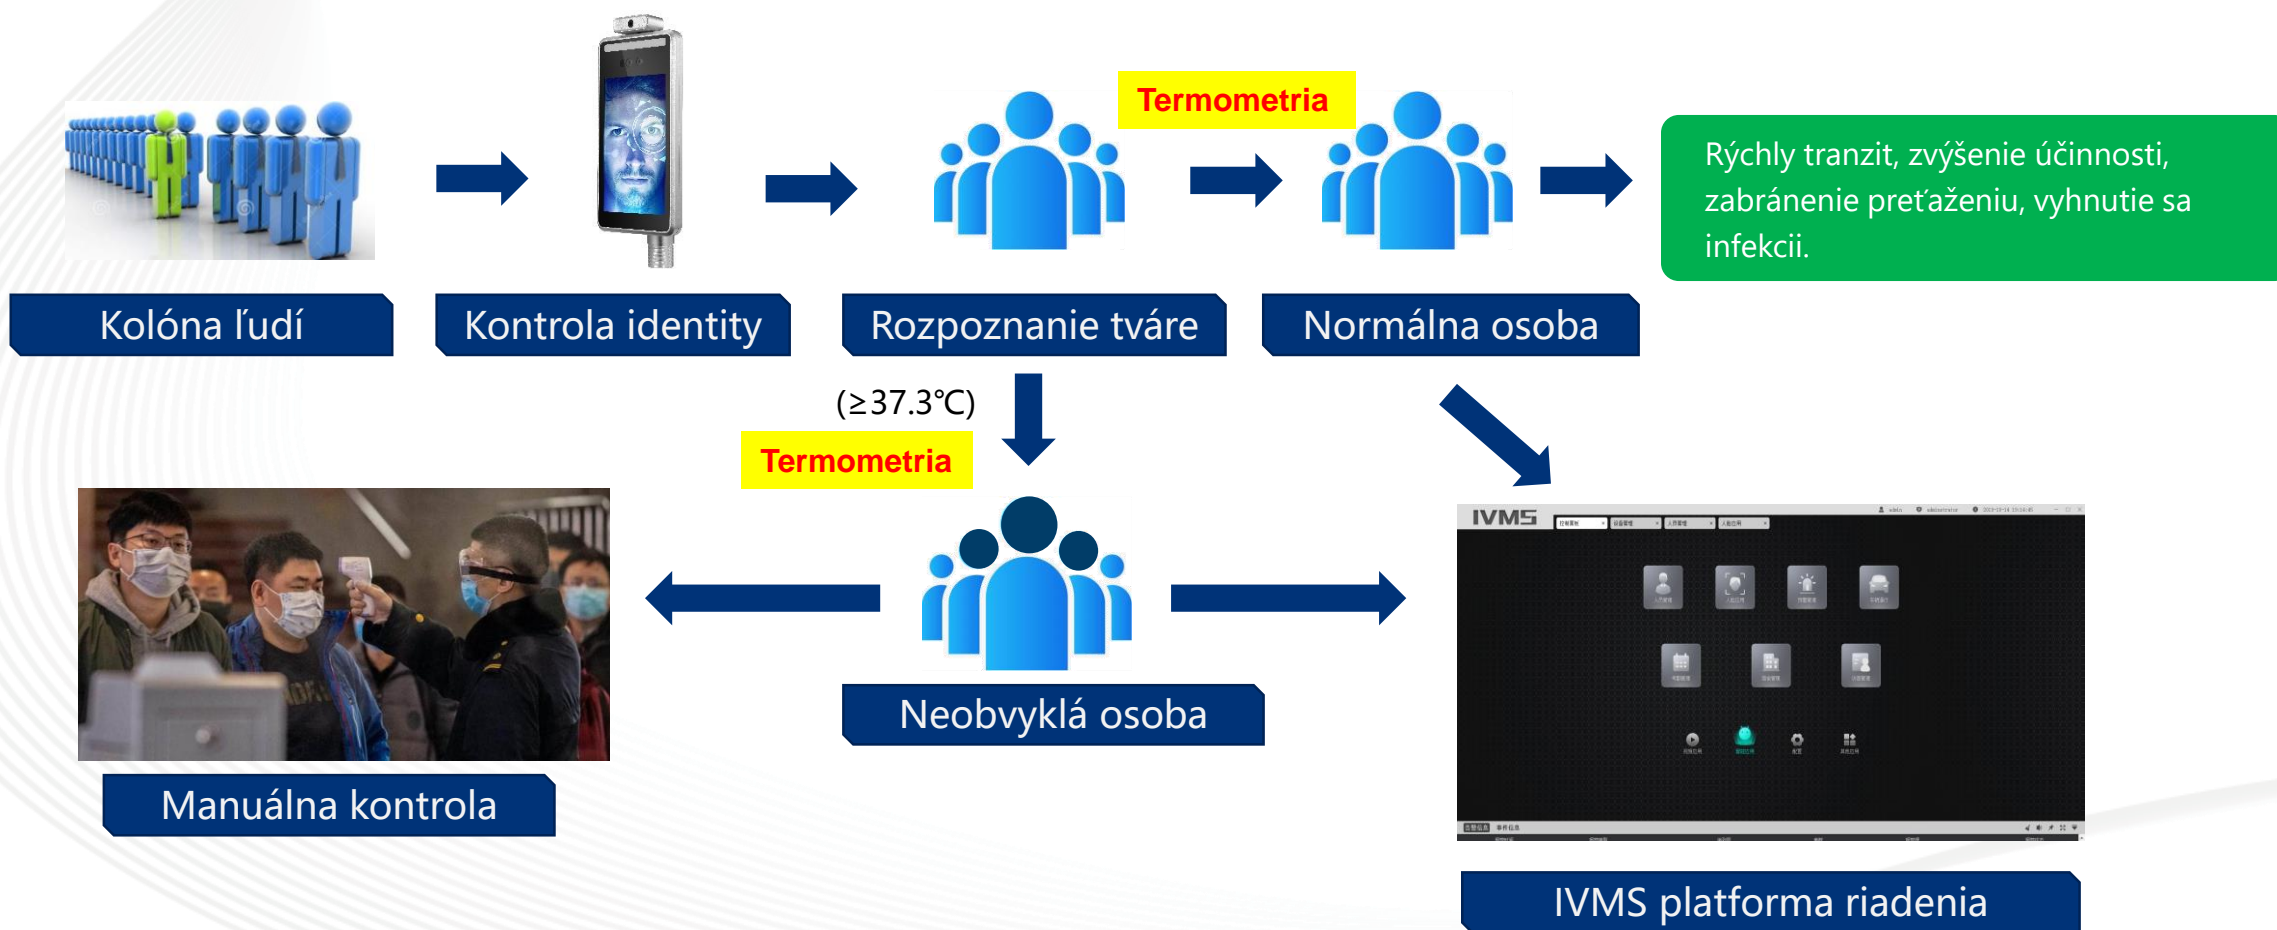

Použitie 3: Termometria rozpoznávania tváre a dochádzka

Odporúčany scenár: **Záznam pre termometriu a dochádzku** (napr. malé firmy, školy, nemocnice, atď.)

Automaticky **ukladá** všetkých okoloidúcich podľa **času** / **tváre** / **ID** / **teploty**.
Formulár správy o štatistike dochádzky personálu sa vyhotovuje v IVMS.