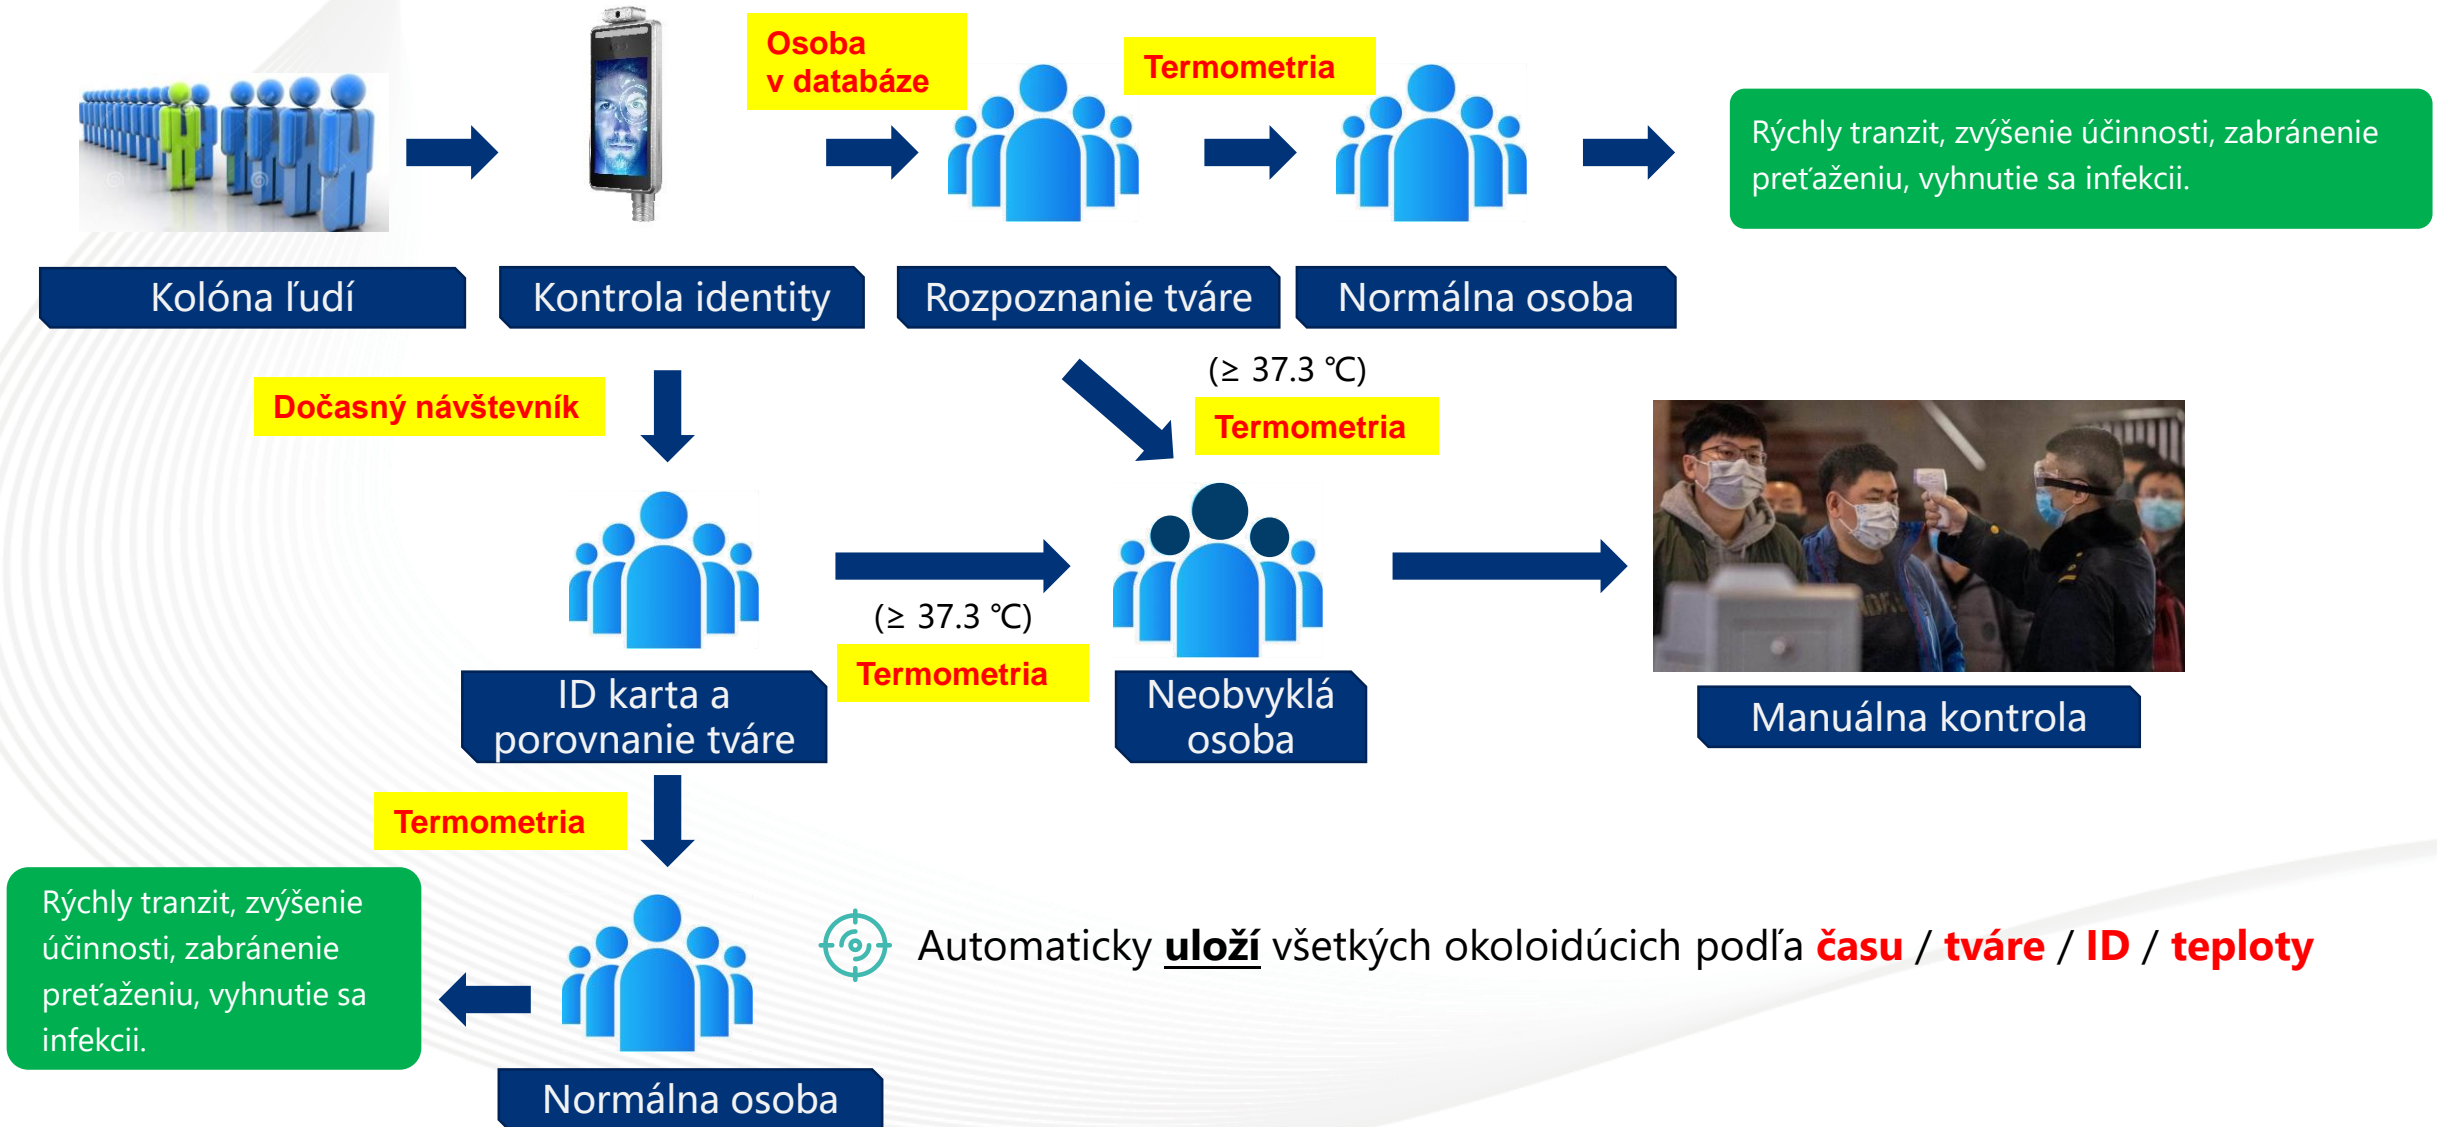

časť

PC Web

Aplikácie

Vhodné pre stálych zamestnancov, ktorí potrebujú robiť štatistiku dochádzky pre komunity, byty, školy, malé a stredné podniky, atď. Systém by mal byť inštalovaný do vnútorného prostredia alebo do vonkajšieho prostredia pod prístreškom.

Hodnota

1. Rýchle umiestnenie: podlahová inštalácia, elektrická skrinka, off-line testovanie,
2. Metódy viacnásobnej kontroly: termometria, rozpoznávanie + termometria, kontrola osôb - termometria,
3. Bez kontaktu: do 30 cm,
4. Zaznamenávanie: jedno zariadenie môže uložiť 10K záznamov,
5. Viazanie informácií: snímka tváre + zaznamenávanie informácií o teplote v reálnom čase,
6. Podpora riadenia dochádzky zamestnancov, flexibilné usporiadanie smeny, automaticky generovaná správa o dochádzke.

Odporúčany scenár: **Otvorené scény bez prísnych kontrol totožnosti** (napr. supermarket, nákupné centrá, parky, atď.)

Použitie 2: Overenie totožnosti, základná termometria

Odporúčany scenár: **Prístupové miesta vyžadujúce prísnu kontrolu identity** (napr. skupiny, kancelárske budovy, stanice atď.)