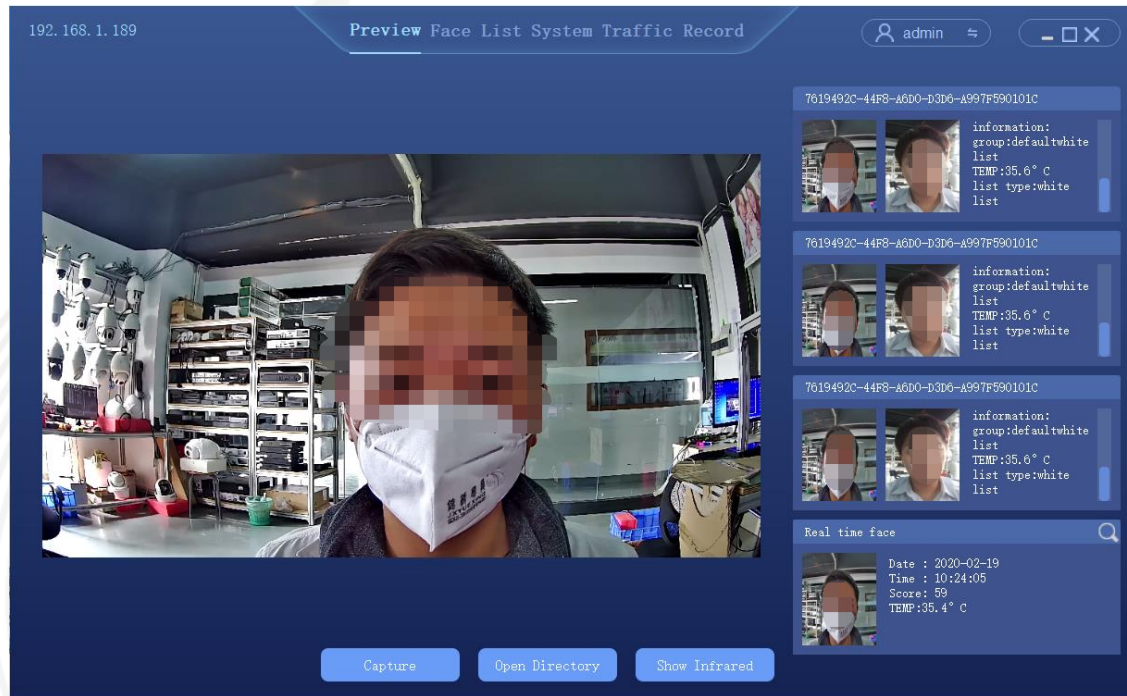

Nástroje na správu zariadení vo verzii PC

Jedno zariadenie môže uložiť 10 000 záznamov. Všetci zamestnanci odovzdávajú záznamy ako informácie o teplote, informácie o totožnosti, rýchle zistenie teplotných abnormalít - súhrnná správa.

No	Picture	Template	Time	Similarity	In Out Type	Auth Traffic	ID	Name
171			2020-02-19 10:25:48	75	Normal	authorized	7619492C-44F8-A6D0-D3D6-A997F590101C	
172			2020-02-19 10:25:49	74	Normal	authorized	7619492C-44F8-A6D0-D3D6-A997F590101C	
173			2020-02-19 10:25:49	75	Normal	authorized	7619492C-44F8-A6D0-D3D6-A997F590101C	
174			2020-02-19 10:25:49	80	Normal	authorized	7619492C-44F8-A6D0-D3D6-A997F590101C	

Náhľad HD obrazu v reálnom čase, informácie o identite, snímka scény/identifikácia.

Zobrazenie informácií o teplote (upozornenie na prekročenie teploty).