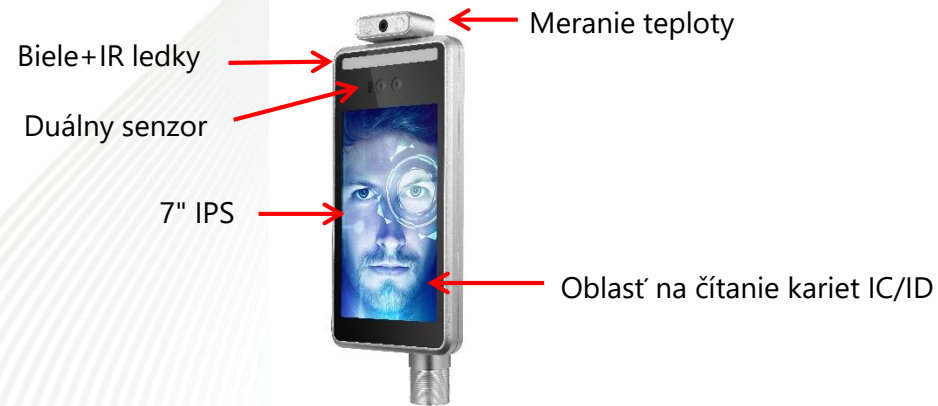

Predstavenie produktu KV7FTBTH

- Vstavaný OS Linux
- Živá detekcia tváre & rozpoznanie
- 10 000 záznamov - knižnica tváří, hlasové vysielanie
- IC / ID čítačka kariet – voliteľná
- Alarmový výstup / Wagen výstup
- **Displej teploty v reálnom čase, alarm vysokej teploty**
- **Rozpoznanie tváre a záznamy teploty môžu byť kontrolované, je možné uložiť najmenej 10K záznamov**
- **Podpora preukazu totožnosti cudzinca s identifikačnou kartou**