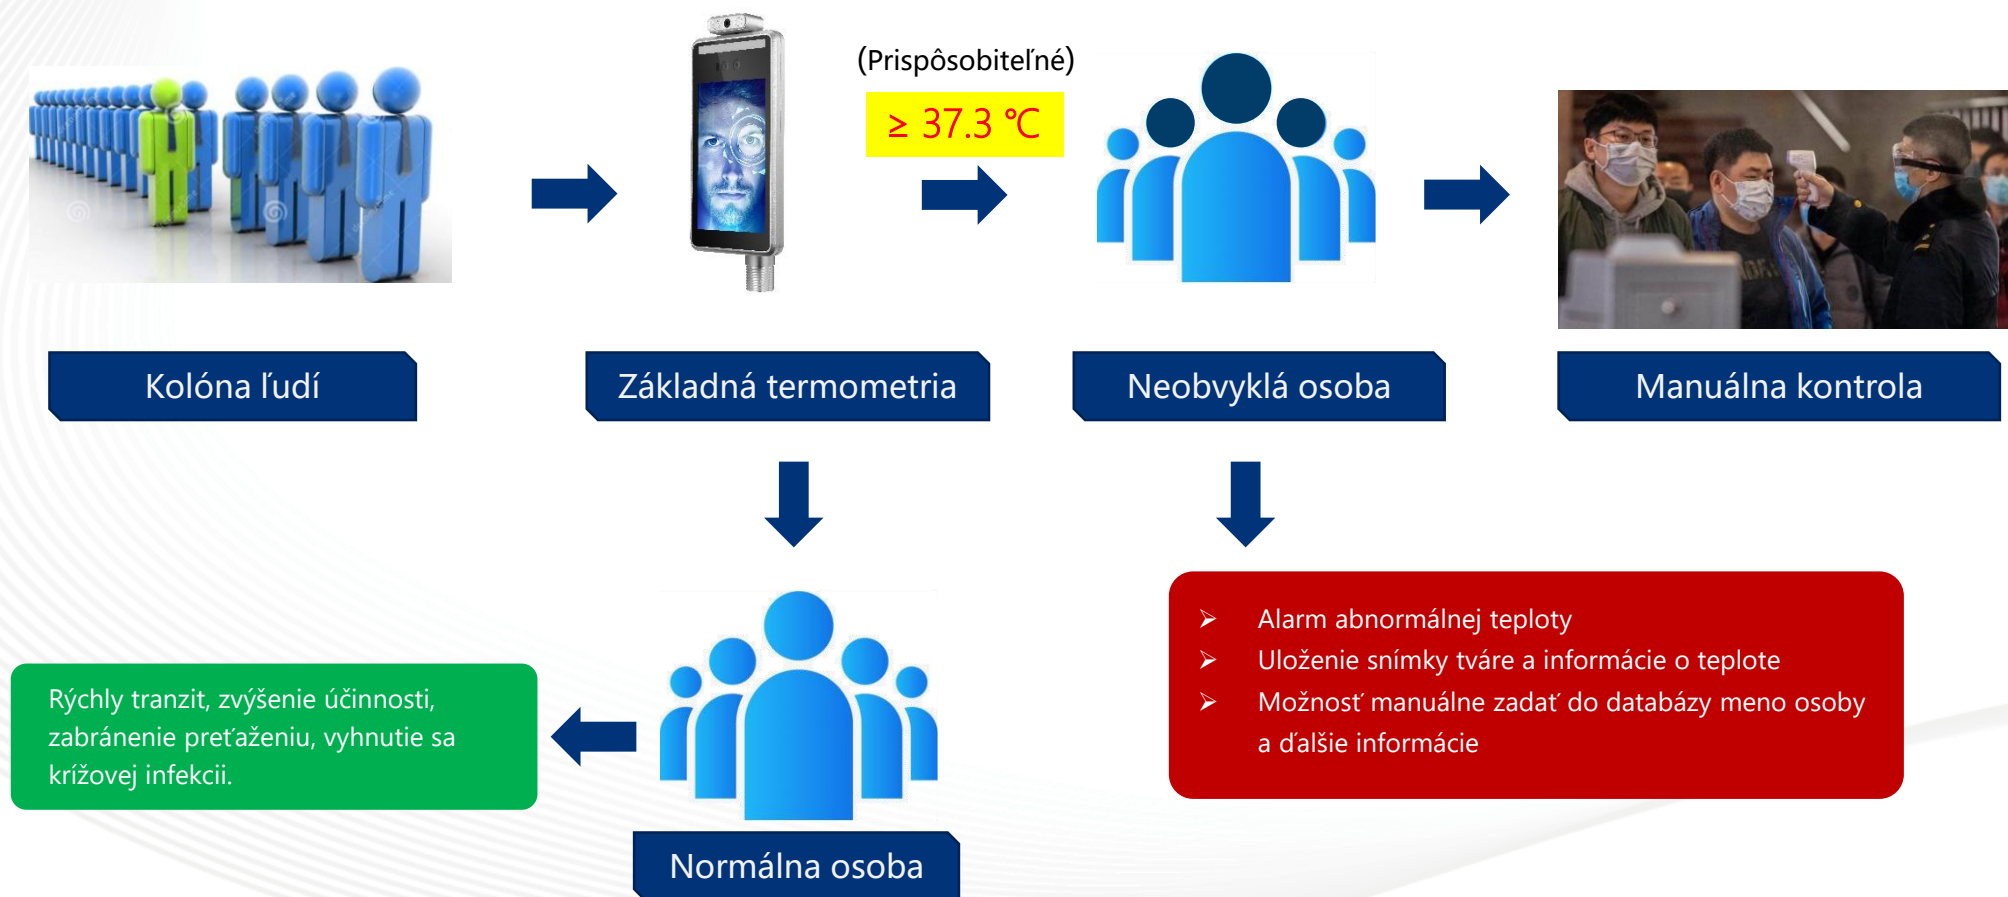

Odporúčany scenár: **Otvorené scény bez prísnych kontrol totožnosti** (napr. supermarket, nákupné centrá, parky, atď.)