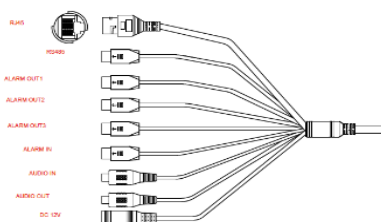

KÁBLOVÉ ROZHRAŇIE:

Rozpoznávací terminál na meranie teploty čela

ŠPECIFIKÁCIE:

Parametre	Model	FaceScan Plus
Detektor		
Detektor		nechladený VOX senzor
Rozlíšenie		256x192
Kamera		
Kompresia videa		H.265/H.264
Senzor		Sony IMX307
Rozlíšenie		2.0MP, 1920x1080
WDR		podporuje
Objektív		6 mm
Meranie telesnej teploty		
Tok		>100 ľudí/min
Rozsah merania		33°C–42°C
Vzdialenosť na meranie teploty		0.5–3.5m
Presnosť merania teploty		$\pm 0,3$°C (s čiernym telom) $\pm 0,5$°C (bez čierneho tela)
Výška inštalácie		1.8m
Alarm vysokej teploty		podporuje
Sieťové funkcie		
Protokoly		TCP/IP, UDP, ICMP, IGMP, DHCP, RTSP
Rozhranie		10M/100M Ethernet, RJ45 Port,
VMS		Podporuje
Rozhranie		
Rozhranie		10M/100M Ethernet, RJ45 Port,
Alarmový vstup a výstup		podporuje
Audio vstup a výstup		podporuje, zabudovaný reproduktor
RS485		Podporuje
HDMI		Podporuje
Úložisko		EMMC Method
Všeobecné		
Prevádzková teplota		"-10°C–60°C (s čiernym telom)
Pracovná vlhkosť		5%–95%
Teplota skladovania		"-20°C–60°C
Zdroj		DC 12 V/2A
Pracovné prostredie		Interiér, bez vetra
Rozmery (mm)		115*187*75mm
Inštalácia		Tripod (voliteľný)