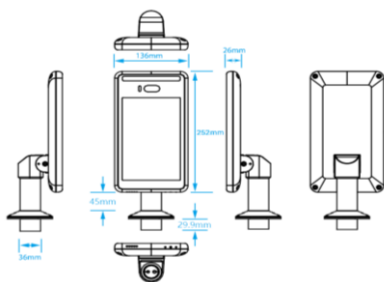

# FaceScan

## VLASTNOSTI:

- Integrácia snímania tváre, porovnávacej funkcie, funkcie merania infračervenej teploty
- Podporuje výstup video streamu v reálnom čase na iné zariadenie, jedno úplne zachytenie tváre, rozpoznávanie, funkciu detekcie infračervenej teploty
- Alarm teplotnej anomálie: bezkontaktná detekcia teploty čela do jednej sekundy, detekčná vzdialenosť 30 cm, teplotný rozsah chyby  $\pm 0.3^{\circ} \text{C}$ , abnormálny akusticko-optický alarm teplotnej záhyby
- Dizajn v priemyselnej kvalite, nastaviteľný uhol sklonu, otočenie doľava a doprava
- Podporuje detekciu živej tváre, účinnú prevenciu fotografií a video spoofing
- Databáza tvárí môže dosiahnuť 10,000 tvárí, flexibilný import šablón tváre, podpora importu jednotlivých dávkových súborov a importu snímok v reálnom čase
- Podporuje typy tváre bežných ľudí, ľudí na bielej a čiernej listine, atď.
- Podpora prepojenia rozpoznávanie výsledkov I/O, výstup portu wiegand, hlasové vysielanie
- Môže byť široko používaný v kanáloch na kontrolu prístupu, nástennej dochádzky alebo inde.

## ROZMERY:

## Snímanie teploty na čele a rozpoznávanie tváre 2MPix / 7" displej