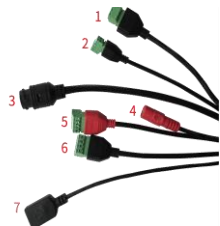

KÁBLOVÉ ROZHRRANIE:

- 1-Wiegand
- 2-Alarm výstup
- 3-Sieťové rozhranie
- 4-Vstup energie
- 5-Alarm výstup 1+RS485
- 6-Alarm vstup
- 7-USB

Snímanie teploty na čele a rozpoznávanie tváre 2MPix / 7" displej

ŠPECIFIKÁCIE:

Parametre	Model	KV7FTBTH
Obrazovka		
Rozmery	7", širokouhlá IPS LCD obrazovka	
Rozlíšenie	1280x720	
Kamera		
Typ	Dizajn duálnej kamery	
Senzor	1/2.8" Progressive Scan CMOS /IMX307	
Rozlíšenie	1080P @ 30fps	
Objektív	6 mm	
Meranie telesnej teploty		
Miesto merania	čelo	
Rozsah teplôt	34-42 °C	
Vzdialenosť na meranie teploty	30 cm	
Presnosť merania teploty	$\pm 0.3^{\circ} \text{C}$	
Čas na odmeranie teploty	$\leq 300 \text{ ms}$	
Rozpoznávanie tváre		
Typ detekcie	Podporuje detekciu živej tváre, účinná prevencia tlačenej fotografií, fotografie z telefónu a video spoofing	
Vzdialenosť na rozpoznávanie tváre	0.3-1.5 m, podporuje nastavenie detekcie cieľovej veľkosti filtra	
Veľkosť rozpoznanej tváre	Vzdialenosť zreničiek ≥ 60 pixelov; Tvárový pixel ≥ 150 pixelov	
Kapacita databázy tvárí	Zabudovaná podpora ≤ 10000 tvárí; podporuje čierne/biele zoznam	
Poloha	Podporuje filter bočnej tváre, porovnateľný do 20 stupňov vo vertikálnej a 30 stupňov v horizontálnej polohe	
Oklúzia	Bežné okuliare a krátke zdržanie sa nemá žiadny vplyv na rozpoznávanie tvárí.	
Prejavy	Za normálnych okolností, nepatrné výrazy tváre nemajú vplyv na rozpoznávanie.	
Rýchlosť odozvy	$\leq 0.5 \text{ s}$	
Expozícia tváre	Podporuje	
Lokálne úložisko	Podpora ukladania 100,000 záznamov, Presnosť snímania tváre $\geq 99\%$	
Rozpoznávacia oblasť	Úplné rozpoznávanie obrazu, voliteľné nastavenie podpornej zóny	
Metóda nahrávania	TCP, FTP, HTTP, API funkcia nahrávania	
Sieťové funkcie		
Sieťový protokol	IPv4, TCP/IP, NTP, FTP, HTTP	
Protokol rozhrania	ONVIF, RTSP	
Bezpečnostný režim	Autorizované užívateľské meno a heslo	
Prepojenie udalostí	TF úložisko na karte, FTP nahrávanie, prepojenie výstupov alarmov a Wiegand, hlasové vysielanie	
Aktualizácia systému	Podporuje vzdialenú aktualizáciu softwaru	
Iné	/	
Doplnky		
Doplnkové svetlo	IR svetlo, LED biele svetlo	
Identifikačný modul	Podpora vstavaného modulu čítačky IR kariet (voliteľné) Podpora vstavaného modulu čítačky ID kariet (voliteľné)	
Reproduktor	Podpora hlasového vysielania po úspešnom rozpoznaní, alarm teploty	
Sieťový modul	Podpora 4G modulu - voliteľné (Čínsky)	
Rozhranie		
Sieťové rozhranie	RJ45 10/100 Mb/s	
Alarmový vstup	2CH	
Alarmový výstup	2CH	
RS485 rozhranie	Podporuje	
TF miesto pre kartu	Podporuje až 128 GB miestneho úložiska	
USB	Podporuje	
Wiegand rozhranie	Podporuje Wiegand 26, 34, 66 protokoly	
Resetovací kľúč	Podporuje	
Sim karta	voliteľné	
Všeobecné		
Prevádzková teplota	-20 °C ~ 60 °C	
Pracovná vlhkosť	0 % - 90 %	
Stupeň ochrany	IP42	
Zdroj	DC12V	
Rozptýl energie (maximum)	$\leq 12 \text{ W}$	
Rozmery (mm)	406 mm(H) * 120 mm(W)	
Metóda inštalácie	Inštalácia na stenu / inštalácia na brány / inštalácia stojanu na podlahu